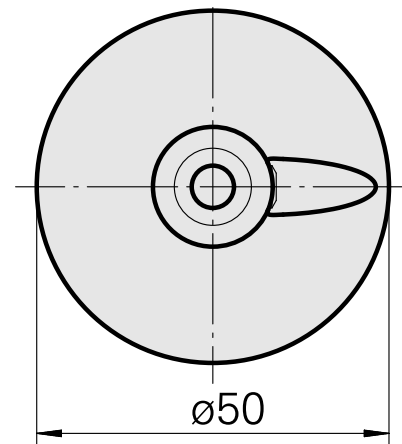

WFB 32-20 D6

Caratteristiche tecniche

Categoria acces. portautensile	WFB 32-20
Attacco	D6
Accessorio per cambio rapido	attacco Weldon

10108972
836270

INDEX

Documenti

Non sono disponibili download per questo prodotto