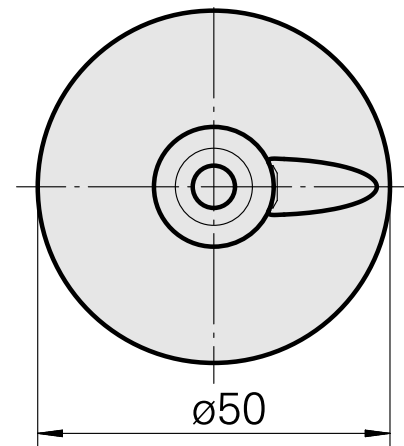

WFB 32-20 D6

技术特点

刀座附件类别
夹具
快换夹头

WFB 32-20
D6
Weldon刀柄

文件

没有针对此产品的任何下载