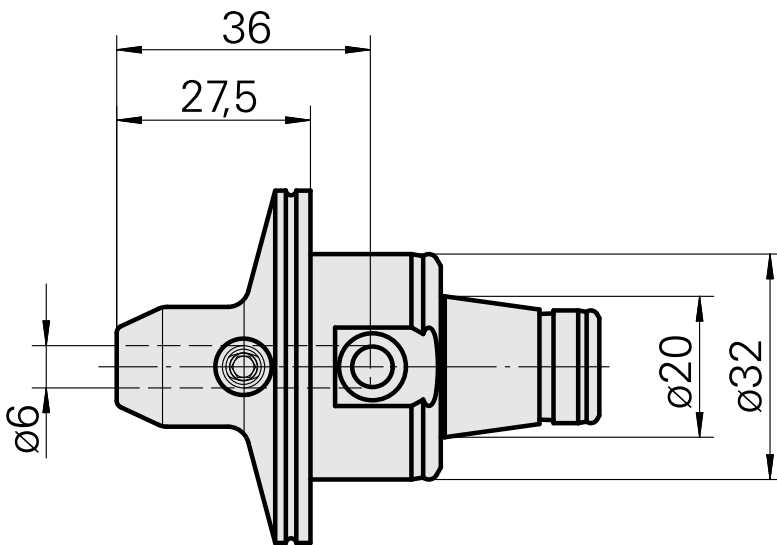

WFB 32-20 D6

Technische Daten

WZH Zubehörkategorie

WFB 32-20

Aufnahme

D6

Schnellwechseleinsätze

Weldon-Aufnahme