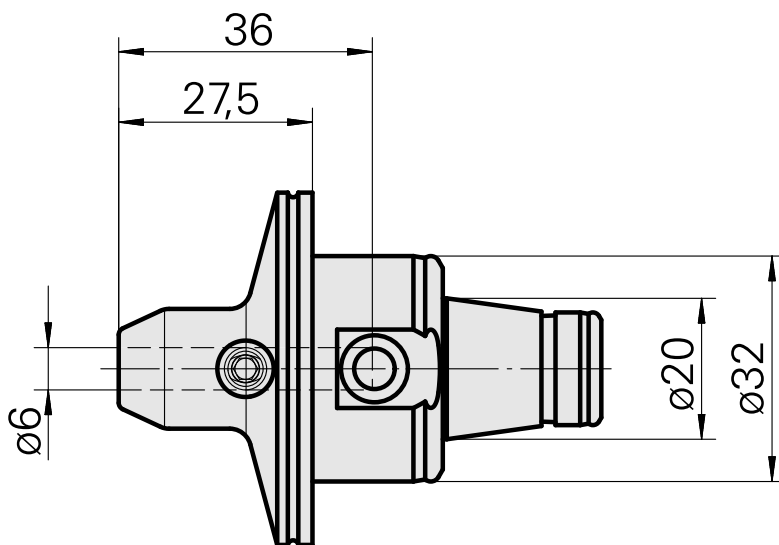

WFB 32-20 D6

Caratteristiche tecniche

Categoria acces. portautensile	WFB 32-20
Attacco	D6
Accessorio per cambio rapido	attacco Weldon

10108972
836270

INDEX

Documenti

Non sono disponibili download per questo prodotto