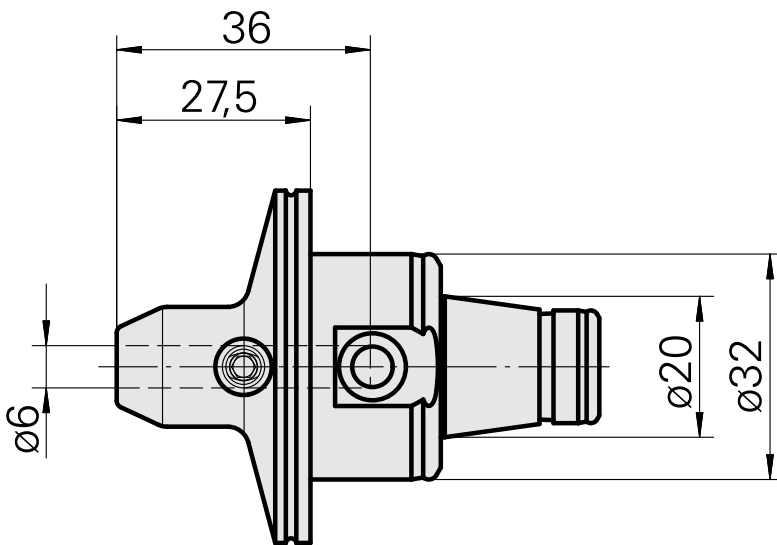

WFB 32-20 D6

技术特点

刀座附件类别
夹具
快换夹头

WFB 32-20
D6
Weldon刀柄

文件

没有针对此产品的任何下载