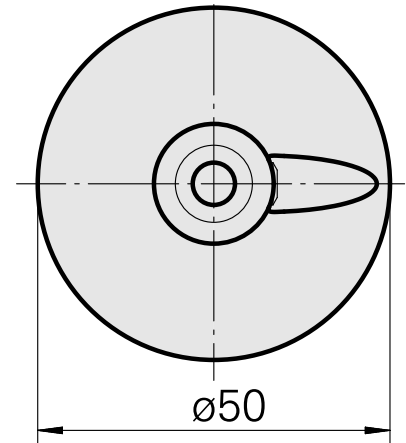

WFB 32-20 D6

Technische Daten

WZH Zubehörkategorie

WFB 32-20

Aufnahme

D6

Schnellwechseleinsätze

Weldon-Aufnahme