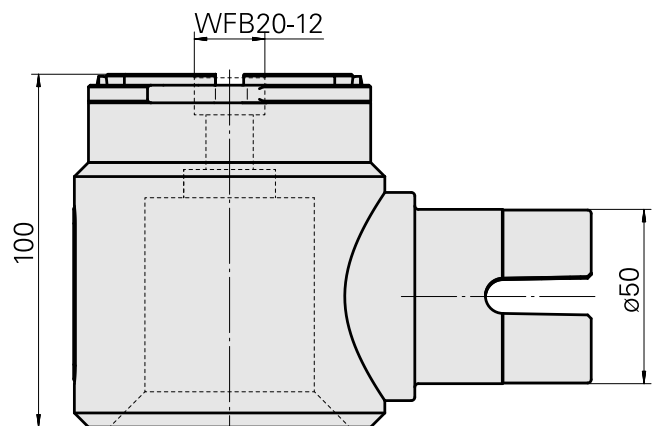

Adatta. ausilio monta. WFB 20-12

Caratteristiche tecniche

Categoria acces. portautensile

Adatta. ausilio monta.

Attacco per utensile

WFB 20-12

Documenti

Non sono disponibili download per questo prodotto