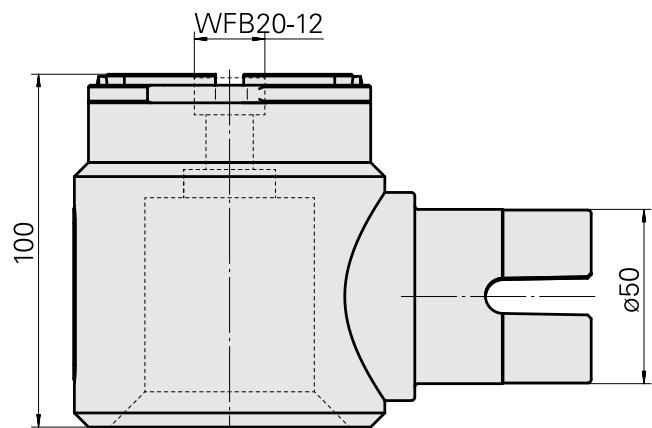

Adapter Montagehilfe WFB 20-12

Technische Daten

WZH Zubehörkategorie

Adapter Montagehilfe

Werkzeugaufnahme

WFB 20-12

Dokumente

Für dieses Produkt sind keine Downloads vorhanden