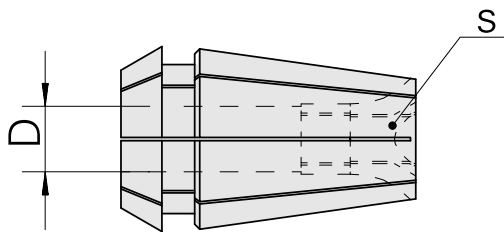

## Gewindebohrzange ER32-GB

### Technische Merkmale

WZH Zubehörkategorie	ER-Gewindebohrspannzangen
Aufnahme	ER32
Werkzeugaufnahme	16 mm
Spannzangentyp	ER32-GB