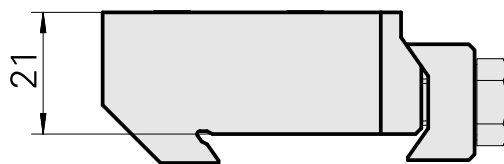

## Stechhaltestück Trapez 26x4;LL

### Technische Daten

Antrieb	nicht angetrieben
Drehrichtung	Linkslauf
Aufnahme	Trapez 26x4
X [mm]	55
Y [mm]	–
Z [mm]	21
Produkte INDEX TRAUB	MS16-6 • MS16-6 Plus