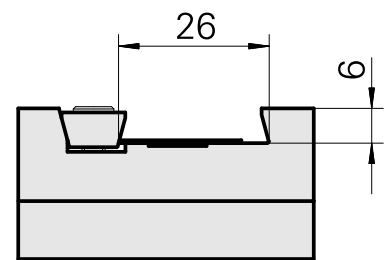

## Stechhaltestück Trapez 26x4;LL

### Technische Daten

Antrieb	nicht angetrieben
Drehrichtung	Linkslauf
Aufnahme	Trapez 26x4
X [mm]	55
Y [mm]	–
Z [mm]	21
Produkte INDEX TRAUB	MS16-6 • MS16-6 Plus