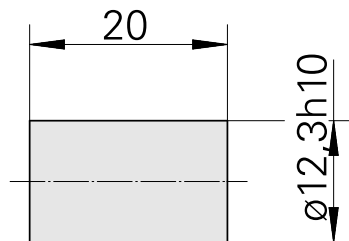

Bucha de fixação D12/ pré-usinagem

Características técnicas

PF Categoria de acessórios	Bucha de fixação
Recepção	D12
Alojamento de ferramenta	pré-usinagem

Documentos

Não há downloads disponíveis para este produto