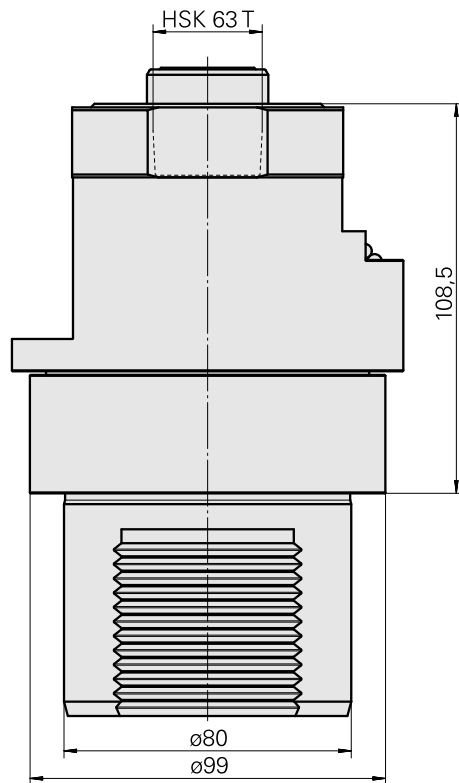

### Technische Daten

**WZH Zubehörkategorie**

Adapter für Voreinstellgeräte

**Aufnahme**

D80 für Voreinstellgeräte

**Werkzeugaufnahme**

HSK 63