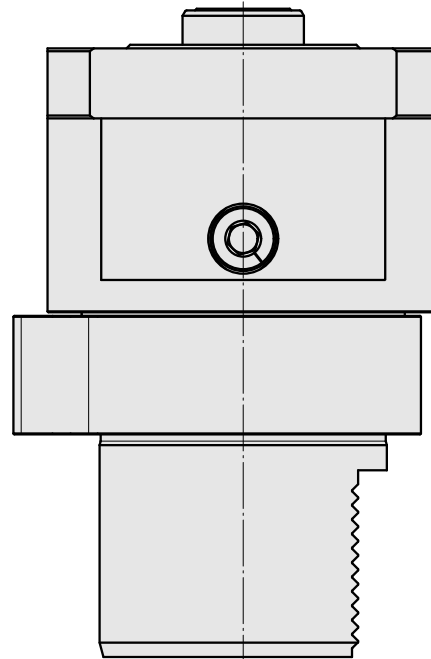

Voreinst. VDI80/HSK63

Technische Merkmale

WZH Zubehörkategorie

Adapter für Voreinstellgeräte

Aufnahme

D80 für Voreinstellgeräte

Werkzeugaufnahme

HSK 63