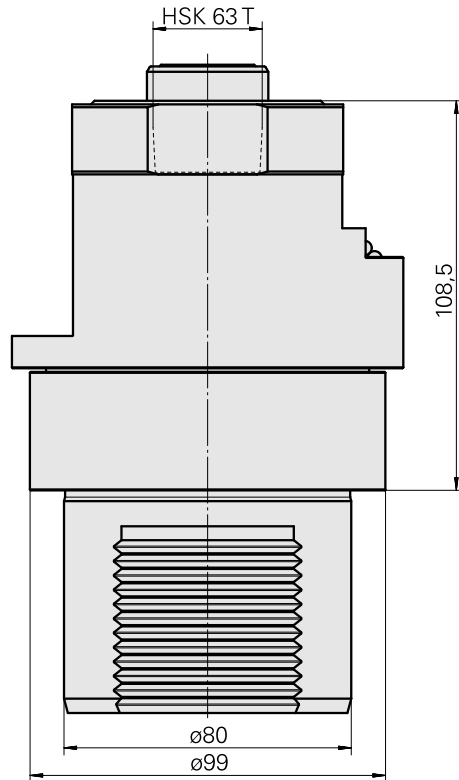

Voreinst. VDI80/HSK63

Technische Merkmale

WZH Zubehörkategorie

Adapter für Voreinstellgeräte

Aufnahme

D80 für Voreinstellgeräte

Werkzeugaufnahme

HSK 63