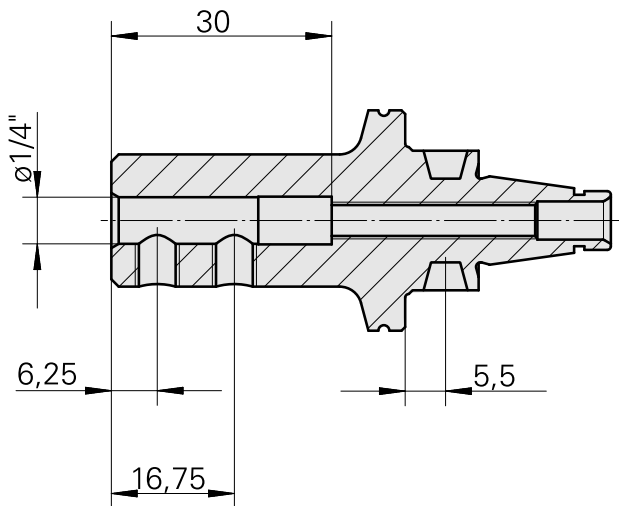

WFB 20-12 D1/4"

Technische Daten

WZH Zubehörkategorie

WFB 20-12

Aufnahme

D1/4"

Schnellwechseleinsätze

Ausdrehhalter

Dokumente

Für dieses Produkt sind keine Downloads vorhanden

Zubehör

Optionales Zubehör

weiteres Zubehör

[Stellschraube M 5x15](#)

Artikel-Id : 10491071
frühere Artikel-Id : 326794

[Stift-Gewinde 45H M 6x 5 913](#)

Artikel-Id : 10518942
frühere Artikel-Id : 410156.0605
