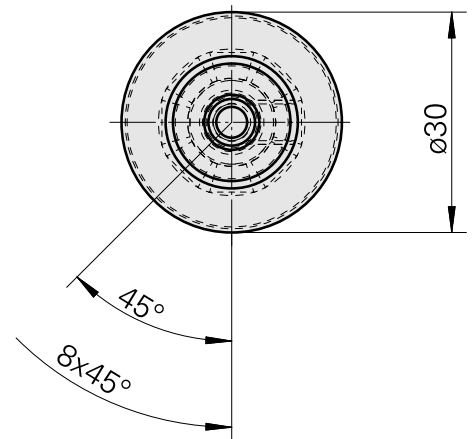

WFB 20-12 D1/4"

Características técnicas

PF Categoria de acessórios

WFB 20-12

Recepção

D1/4"

Inserções de troca rápida

para sup. de ferra. perfuração

Documentos

Não há downloads disponíveis para este produto

Acessórios

Acessórios opcionais

Outros acessórios

[Parafuso de ajuste M 5x15](#)

ID do produto : 10491071

ID anterior do produto : 326794

[Parafuso sem cabeça](#)

ID do produto : 10518942

ID anterior do produto : 410156.0605
