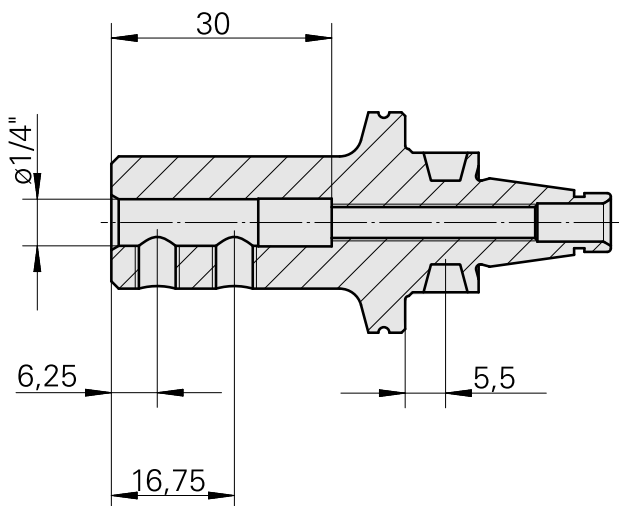

WFB 20-12 D1/4"

Características técnicas

PF Categoria de acessórios

WFB 20-12

Recepção

D1/4"

Inserções de troca rápida

para sup. de ferra. perfuração

Documentos

Não há downloads disponíveis para este produto

Acessórios

Acessórios opcionais

Outros acessórios

[Parafuso de ajuste M 5x15](#)

ID do produto : 10491071

ID anterior do produto : 326794

[Parafuso sem cabeça](#)

ID do produto : 10518942

ID anterior do produto : 410156.0605
