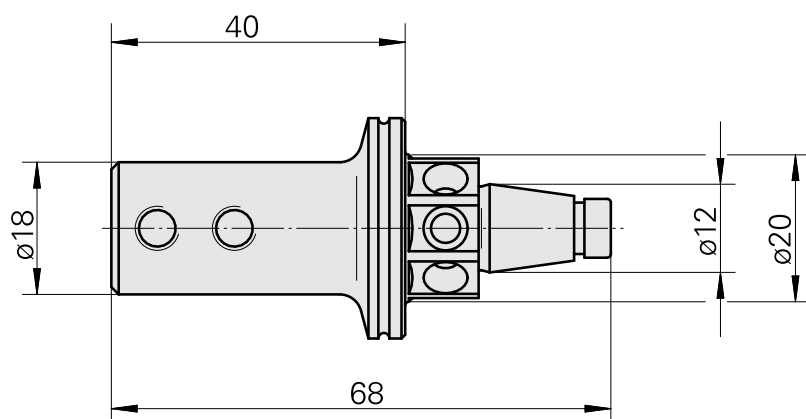

WFB 20-12 D1/4"

Características técnicas

PF Categoria de acessórios

WFB 20-12

Recepção

D1/4"

Inserções de troca rápida

para sup. de ferra. perfuração

Documentos

Não há downloads disponíveis para este produto

Acessórios

Acessórios opcionais

Outros acessórios

[Parafuso de ajuste M 5x15](#)

ID do produto : 10491071

ID anterior do produto : 326794

[Parafuso sem cabeça](#)

ID do produto : 10518942

ID anterior do produto : 410156.0605
