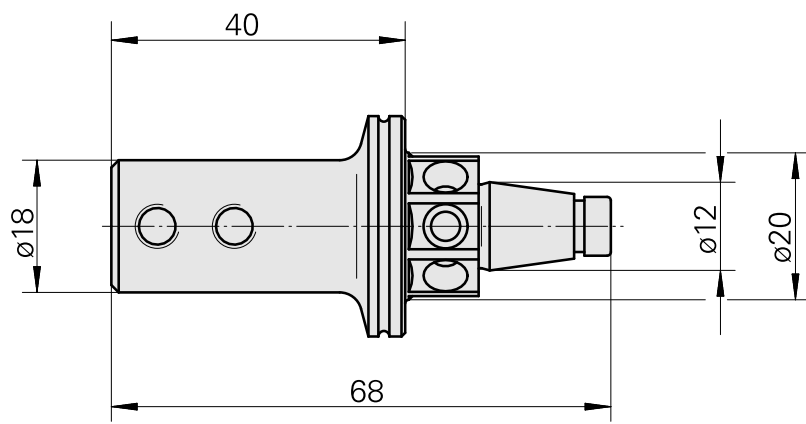

WFB 20-12 D1/4"

Technische Daten

WZH Zubehörkategorie

WFB 20-12

Aufnahme

D1/4"

Schnellwechseleinsätze

Ausdrehhalter

Dokumente

Für dieses Produkt sind keine Downloads vorhanden

Zubehör

Optionales Zubehör

weiteres Zubehör

[Stellschraube M 5x15](#)

Artikel-Id : 10491071
frühere Artikel-Id : 326794

[Stift-Gewinde 45H M 6x 5 913](#)

Artikel-Id : 10518942
frühere Artikel-Id : 410156.0605
