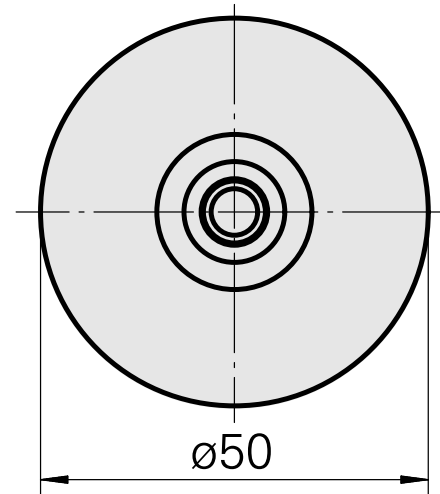

### Technische Daten

WZH Zubehörkategorie

WFB 32-20

Aufnahme

Schrumpfaufnahme D8

Schnellwechseleinsätze

Schrumpfaufnahme