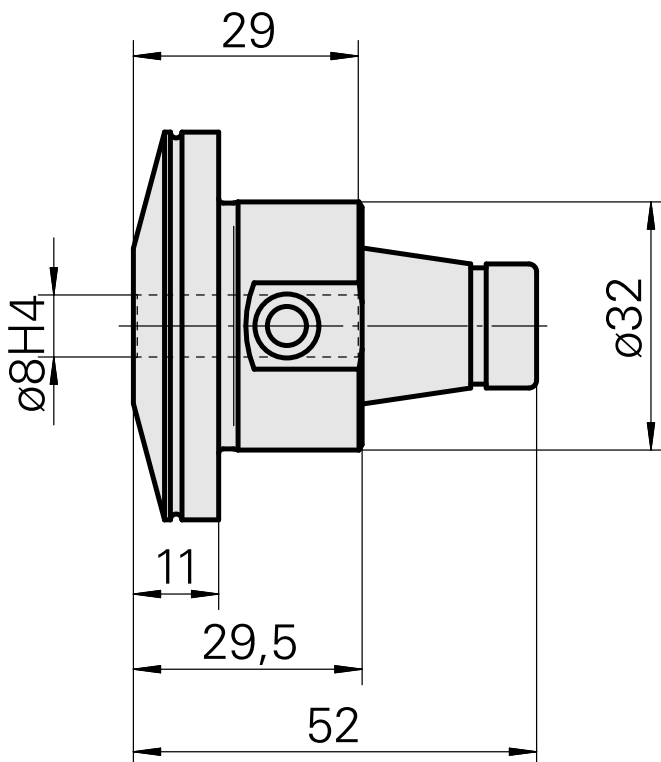

## WFB 32-20 Schrumpfaufnahme D8

### Technische Daten

WZH Zubehörkategorie

WFB 32-20

Aufnahme

Schrumpfaufnahme D8

Schnellwechseleinsätze

Schrumpfaufnahme