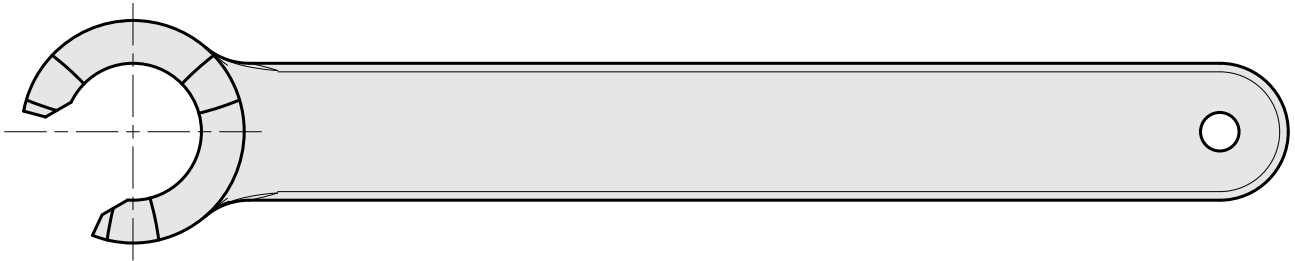

Spannschlüssel Typ E20AX

Technische Daten

WZH Zubehörkategorie	Werkzeug für Spannzangen
Aufnahme	ER20
Spannzangentyp	ER20
Spannmuttertyp	Außengewinde
Werkzeug für Spannzangen	Spannmutterschlüssel

Dokumente