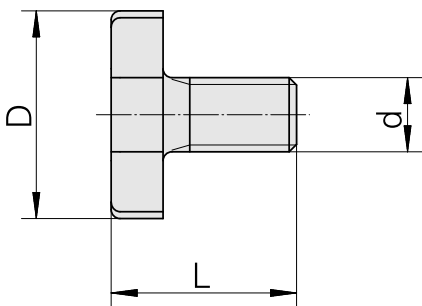

Fräseranzugsschraube M12

Technische Daten

WZH Zubehörkategorie

Fräseranzugsschraube

Aufnahme

M12

Dokumente

Für dieses Produkt sind keine Downloads vorhanden