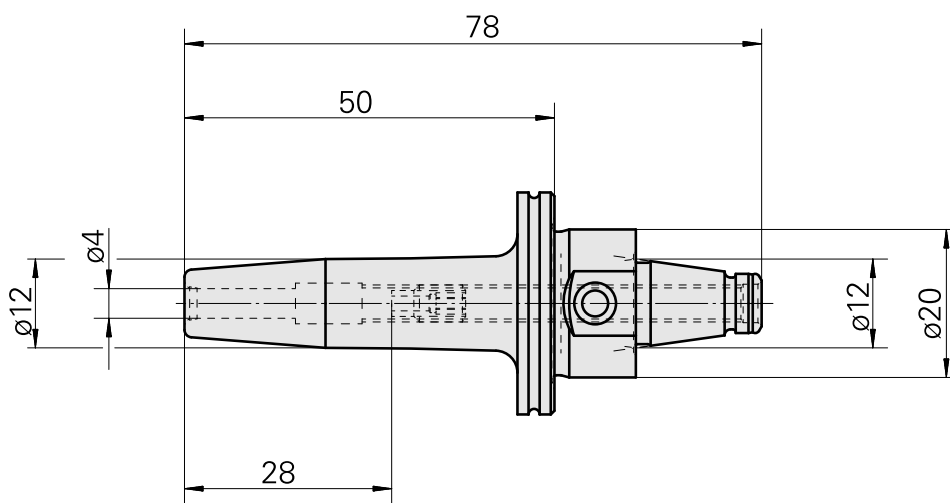

## WFB 20-12 Schrumpfaufnahme D4

### Technische Daten

WZH Zubehörkategorie

WFB 20-12

Aufnahme

Schrumpfaufnahme D4

Schnellwechseleinsätze

Schrumpfaufnahme

## Zubehör

Optionales Zubehör

**weiteres Zubehör**

[Stellschraube W&F M 5x10](#)

Artikel-Id : 10674886

frühere Artikel-Id : 326793

---