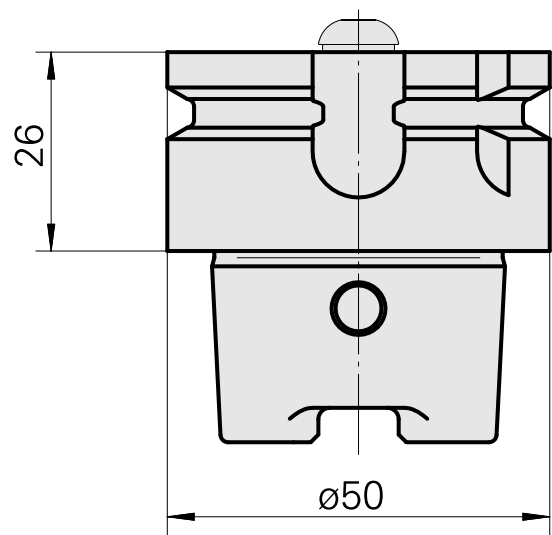

Obturbateur HSK 50 A

Données techniques

Queue HSK	HSK 50
Forme HSK	A
X [mm]	26
Produits INDEX TRAUB	G250

Remarque

Aucune rotation n'est autorisée !

DIN 69893
HSK 50 A

Documents

Aucun téléchargement n'est disponible pour ce produit

Accessoires

Nécessaire à l'exploitation

Clé à douille

ID produit : 11033867

Ancienne ID produit : WS7600.0010

Catégorie d'accessoires PO Outil pour adaptateur KSS	Attachement HSK 50 C
---	-------------------------