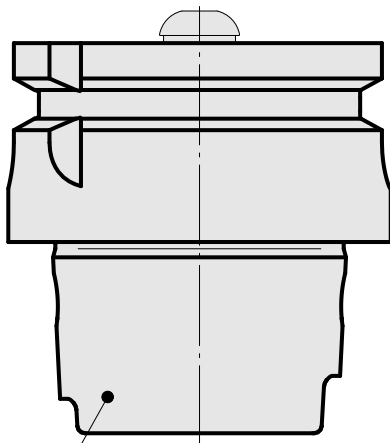

Obturbateur HSK 50 A

Données techniques

Queue HSK	HSK 50
Forme HSK	A
X [mm]	26
Produits INDEX TRAUB	G250

Remarque

Aucune rotation n'est autorisée !

DIN 69893
HSK 50 A

Documents

Aucun téléchargement n'est disponible pour ce produit

Accessoires

Nécessaire à l'exploitation

Clé à douille

ID produit : 11033867

Ancienne ID produit : WS7600.0010

Catégorie d'accessoires PO Outil pour adaptateur KSS	Attachement HSK 50 C
---	-------------------------