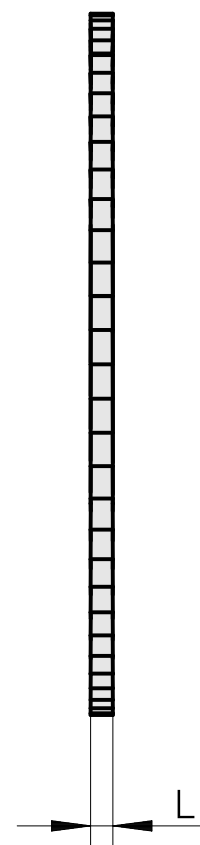

Nastro da sega, larghezza lama sega circolare 0,8 mm

Caratteristiche tecniche

Categoria acces. portautensile

Lama sega circolare d63

Attacco per utensile

16mm

Documenti

Non sono disponibili download per questo prodotto