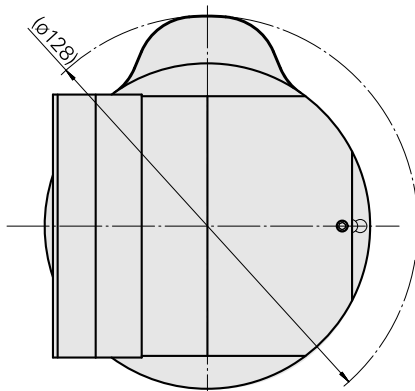

### Technische Daten

**WZH Zubehörkategorie**

Adapter für Voreinstellgeräte

**Aufnahme**

D80 für Voreinstellgeräte

**Werkzeugaufnahme**

MS32/MS40 Querschlitten