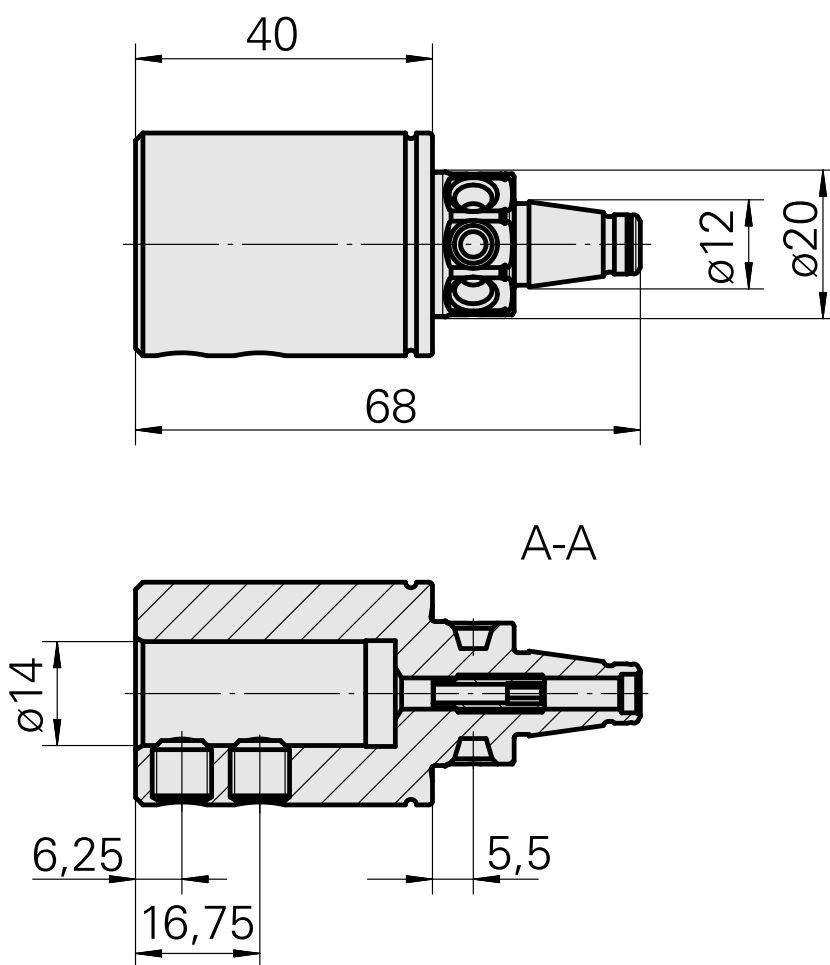

### Technische Daten

WZH Zubehörkategorie	WFB 20-12
Aufnahme	D14
Schnellwechseleinsätze	Ausdrehhalter

---

### [Aufnahmebuchse mit Bund D20](#)

Artikel-Id : 10063939

frühere Artikel-Id : W68510.04--

---

### [Stellschraube M 5x15](#)

Artikel-Id : 10491071

frühere Artikel-Id : 326794

---