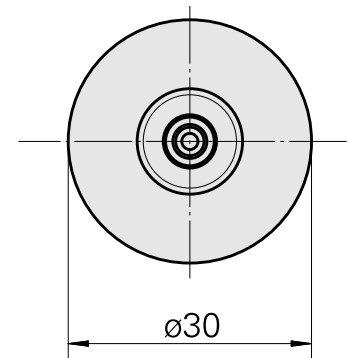

WFB 20-12 Schrumpfaufnahme D6

Technische Daten

WZH Zubehörkategorie

WFB 20-12

Aufnahme

Schrumpfaufnahme D6

Schnellwechseleinsätze

Schrumpfaufnahme