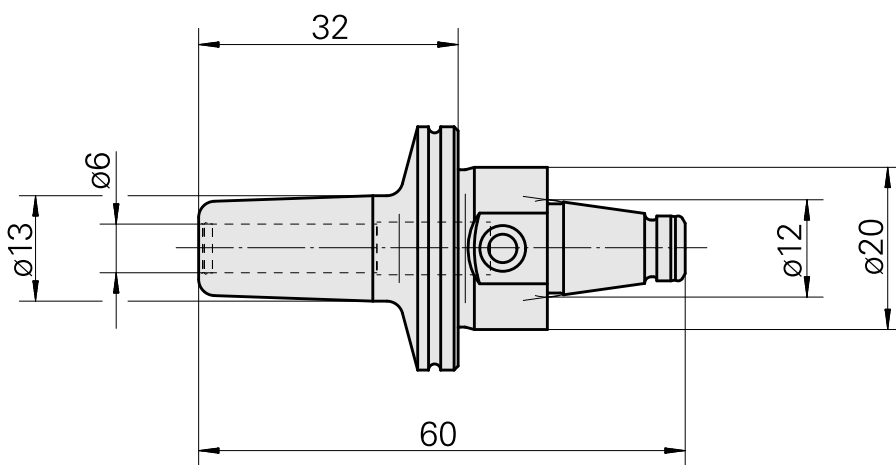

WFB 20-12 Schrumpfaufnahme D6

Technische Daten

WZH Zubehörkategorie

WFB 20-12

Aufnahme

Schrumpfaufnahme D6

Schnellwechseleinsätze

Schrumpfaufnahme

Dokumente

Für dieses Produkt sind keine Downloads vorhanden

Zubehör

Optionales Zubehör

weiteres Zubehör

[Stellschraube M 5x15](#)

Artikel-Id : 10491071

frühere Artikel-Id : 326794
