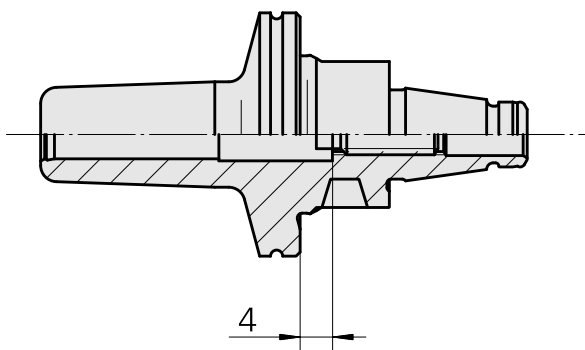

WFB 20-12 Shrink-fit mounting D6

Technical data

TH accessories category

WFB 20-12

Mounting

Shrink-fit mounting D6

Quick change inserts

shrink-fit mounting