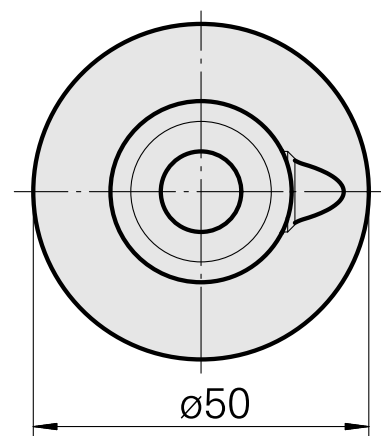

WFB 32-20 D12

Technische Daten

WZH Zubehörkategorie

WFB 32-20

Aufnahme

D12

Schnellwechseleinsätze

Weldon-Aufnahme