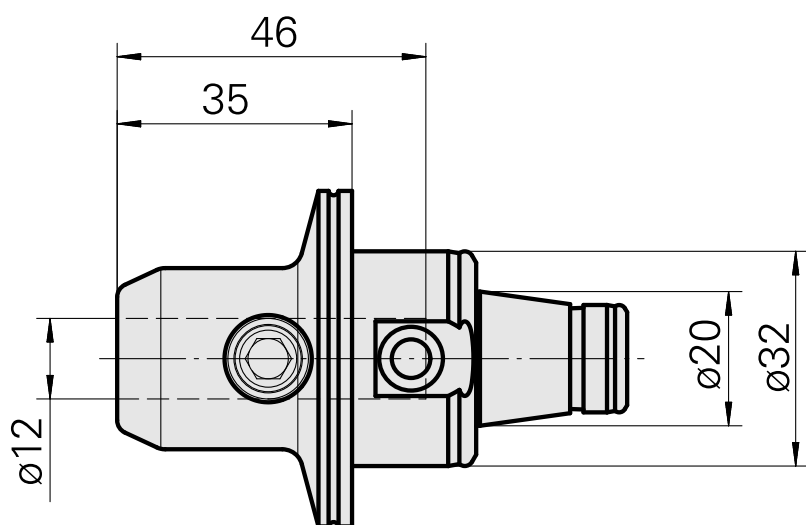

WFB 32-20 D12

Technische Daten

WZH Zubehörkategorie

WFB 32-20

Aufnahme

D12

Schnellwechseleinsätze

Weldon-Aufnahme

Dokumente

Für dieses Produkt sind keine Downloads vorhanden

Zubehör

Optionales Zubehör

weiteres Zubehör

[Aufnahmebuchse mit Bund D12](#)

Artikel-Id : 11060576

frühere Artikel-Id : W94280.21--
