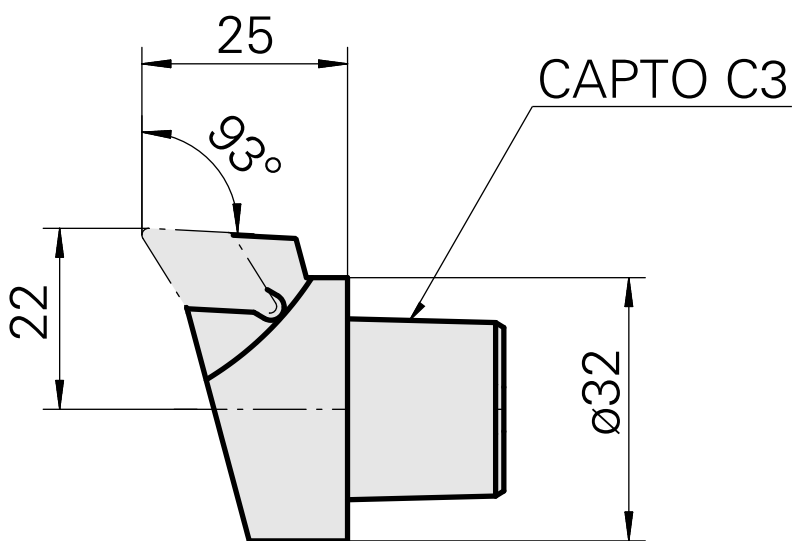

INDEX CAPTO C3 für DC.. 11T3.., links, ohne Greiferrille

Technische Daten

WZH Zubehörkategorie

INDEX CAPTO C3

Aufnahme

für DC.. 11T3..

Schnellwechseleinsätze

Drehhalter