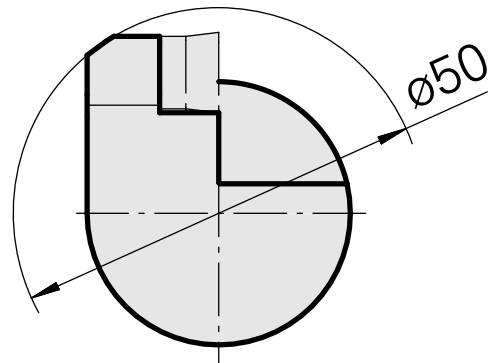

INDEX CAPTO C3 für DC.. 11T3.., links, ohne Greiferrille

Technische Merkmale

WZH Zubehörkategorie

INDEX CAPTO C3

Aufnahme

für DC.. 11T3..

Schnellwechseleinsätze

Drehhalter