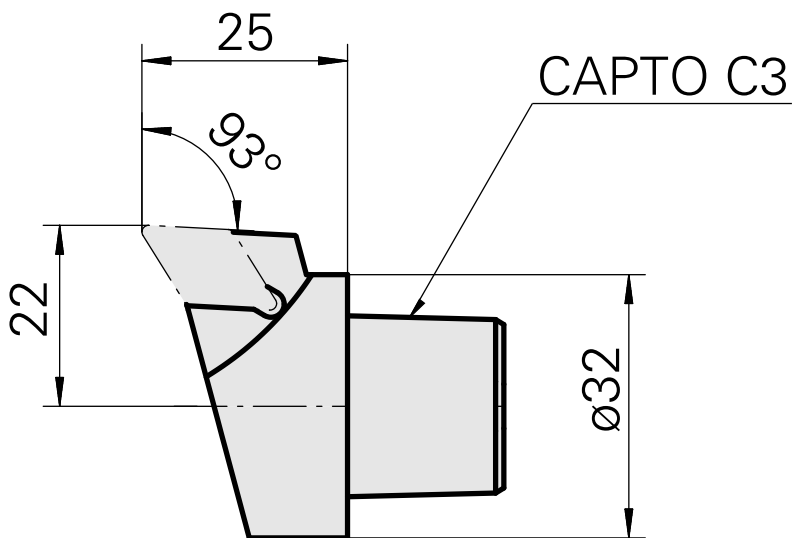

INDEX CAPTO C3 für DC.. 11T3.., links, ohne Greiferrille

Technische Merkmale

WZH Zubehörkategorie

INDEX CAPTO C3

Aufnahme

für DC.. 11T3..

Schnellwechseleinsätze

Drehhalter