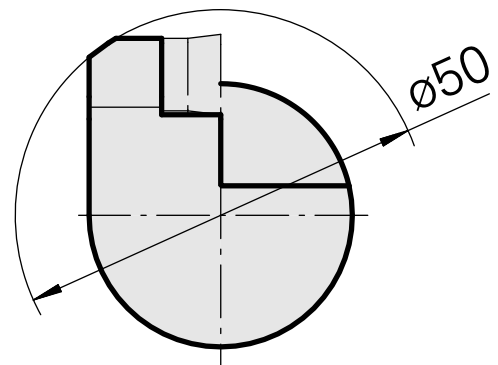

INDEX CAPTO C3 für DC.. 11T3.., links, ohne Greiferrille

Technische Daten

WZH Zubehörkategorie

INDEX CAPTO C3

Aufnahme

für DC.. 11T3..

Schnellwechseleinsätze

Drehhalter