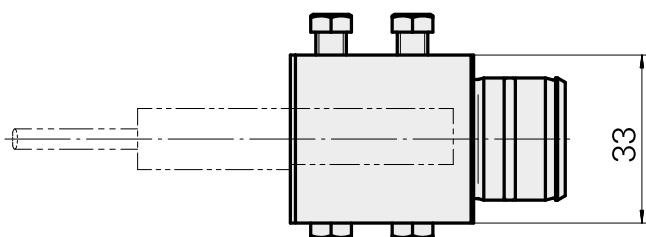

## Aufnahme D12

### Technische Daten

Antrieb	nicht angetrieben
Kühlung	innen
Aufnahme	D12
Druck	80 bar
X [mm]	36
Y [mm]	–
Z [mm]	–
Produkte INDEX TRAUB	ABC65 • TNK42/65 • TNL18 • TNL20 • TNL32-11 • TNL32 • TNL32-11 compact • TNL20-11 • TNL32 compact • TNL20.2-11 • TNK40.2-10 • TNK40.2-8 • TNL20.2