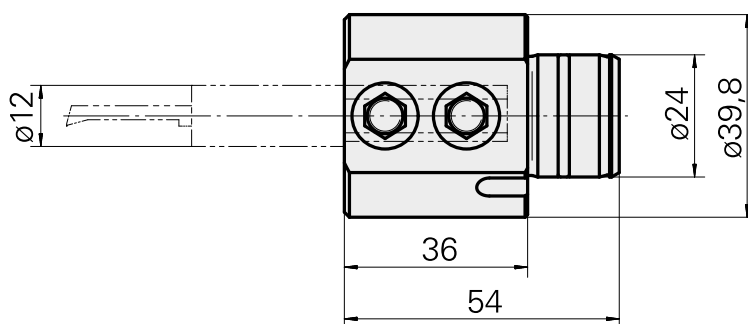

### Technische Daten

Antrieb	nicht angetrieben
Kühlung	innen
Aufnahme	D12
Druck	80 bar
X [mm]	36
Y [mm]	–
Z [mm]	–
Produkte INDEX TRAUB	ABC65 • TNK42/65 • TNL18 • TNL20 • TNL32-11 • TNL32 • TNL32-11 compact • TNL20-11 • TNL32 compact • TNL20.2-11 • TNK40.2-10 • TNK40.2-8 • TNL20.2

### [Schraube-Spann M 6x10](#)

Artikel-Id : 10682377  
frühere Artikel-Id : 900710

---