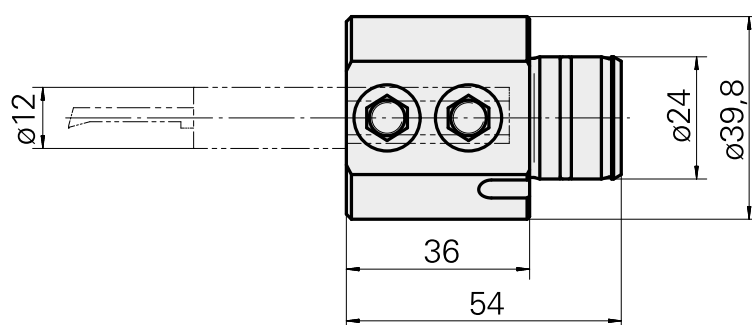

Attachement D12

Données techniques

Entraînement	non entraîné
Arrosage	central
Attachement	D12
Pression	80 bar
X [mm]	36
Y [mm]	-
Z [mm]	-
Produits INDEX TRAUB	ABC65 • TNK42/65 • TNL18 • TNL20 • TNL32-11 • TNL32 • TNL32-11 compact • TNL20-11 • TNL32 compact • TNK40.2-10 • TNL20.2 • TNK40.2

[Vis de serrage M 6x15](#)

ID produit : 10762814

Ancienne ID produit : 900804

[Vis de serrage M 6x10](#)

ID produit : 10682377

Ancienne ID produit : 900710
