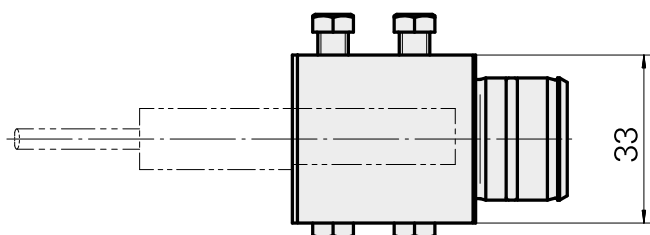

Attachement D12

Données techniques

Entraînement	non entraîné
Arrosage	central
Attachement	D12
Pression	80 bar
X [mm]	36
Y [mm]	-
Z [mm]	-
Produits INDEX TRAUB	ABC65 • TNK42/65 • TNL18 • TNL20 • TNL32-11 • TNL32 • TNL32-11 compact • TNL20-11 • TNL32 compact • TNK40.2-10 • TNL20.2 • TNK40.2

[Vis de serrage M 6x15](#)

ID produit : 10762814

Ancienne ID produit : 900804

[Vis de serrage M 6x10](#)

ID produit : 10682377

Ancienne ID produit : 900710
