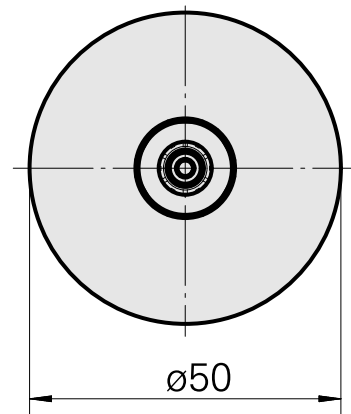

WFB 32-20 ER11, com mini-porca de aperto

Características técnicas

PF Categoria de acessórios	WFB 32-20
Recepção	ER11
Inserções de troca rápida	pinça de montagem

Documentos

Não há downloads disponíveis para este produto

Acessórios

Necessário para operação

Chave

ID do produto : 10401928

ID anterior do produto : 326792

PF Categoria de acessórios Ferramenta	Recepção ER11	Tipo de pinça de aperto ER 11	Fixação do tipo porca Rosca com diâmetro reduzido
Ferramenta para pinças Chaves de boca			

Acessórios opcionais

Tool holder accessories

Porca tensora

ID do produto : 10212188

ID anterior do produto : 326681

PF Categoria de acessórios Garra	Recepção ER11	Tipo de pinça de aperto ER 11	Fixação do tipo porca Rosca com diâmetro reduzido
-------------------------------------	------------------	----------------------------------	---