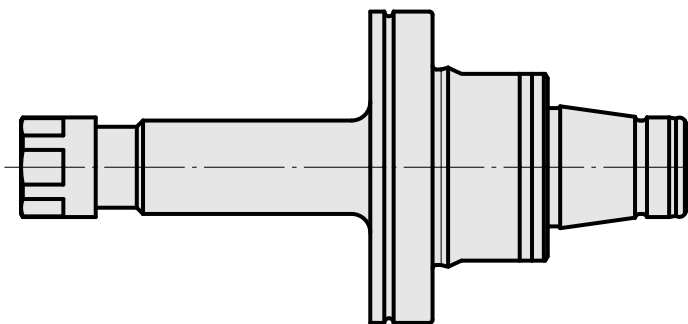

## WFB 32-20 ER11, con dado di serraggio mini

### Caratteristiche tecniche

Categoria acces. portautensile	WFB 32-20
Attacco	ER11
Accessorio per cambio rapido	attacco pinza di serraggio