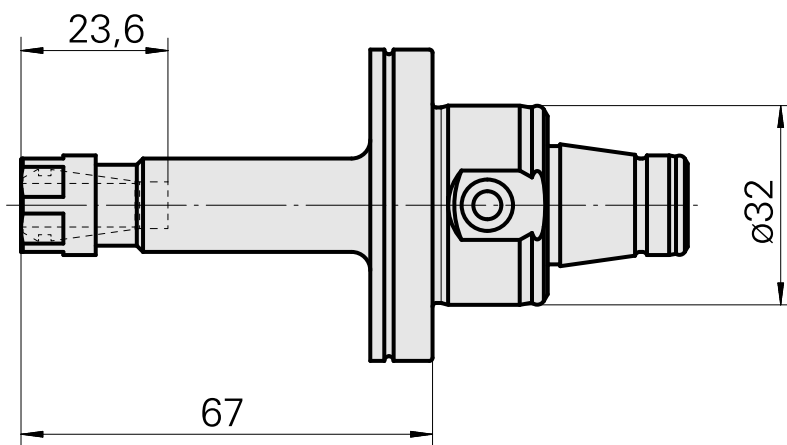

## WFB 32-20 ER11, con dado di serraggio mini

### Caratteristiche tecniche

Categoria acces. portautensile	WFB 32-20
Attacco	ER11
Accessorio per cambio rapido	attacco pinza di serraggio