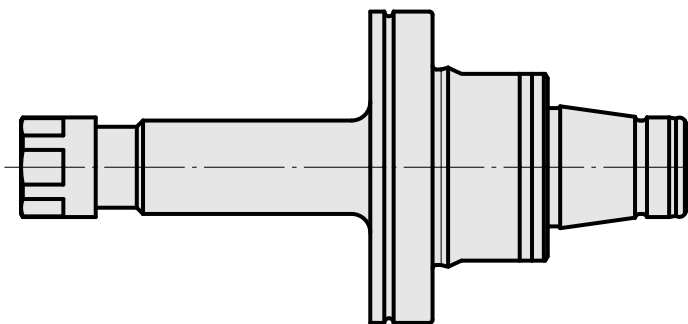

WFB 32-20 ER11, com mini-porca de aperto

Características técnicas

PF Categoria de acessórios	WFB 32-20
Recepção	ER11
Inserções de troca rápida	pinça de montagem

Documentos

Não há downloads disponíveis para este produto

Acessórios

Necessário para operação

Chave

ID do produto : 10401928

ID anterior do produto : 326792

PF Categoria de acessórios Ferramenta	Recepção ER11	Tipo de pinça de aperto ER 11	Fixação do tipo porca Rosca com diâmetro reduzido
Ferramenta para pinças Chaves de boca			

Acessórios opcionais

Tool holder accessories

Porca tensora

ID do produto : 10212188

ID anterior do produto : 326681

PF Categoria de acessórios Garra	Recepção ER11	Tipo de pinça de aperto ER 11	Fixação do tipo porca Rosca com diâmetro reduzido
-------------------------------------	------------------	----------------------------------	---