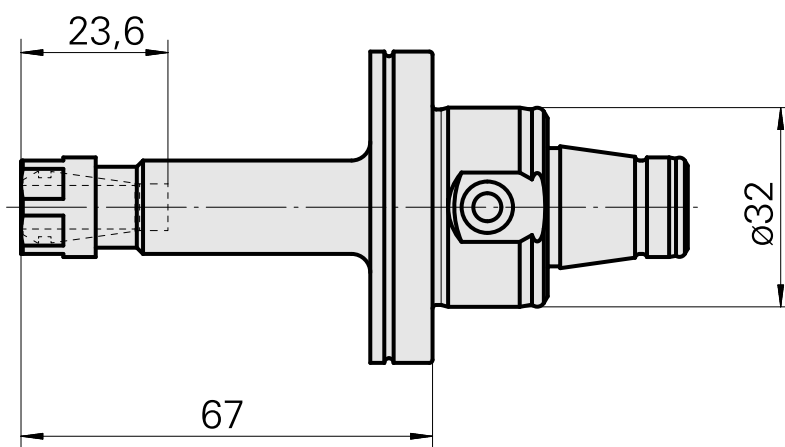

WFB 32-20 ER11, com mini-porca de aperto

Características técnicas

PF Categoria de acessórios	WFB 32-20
Recepção	ER11
Inserções de troca rápida	pinça de montagem

Documentos

Não há downloads disponíveis para este produto

Acessórios

Necessário para operação

Chave

ID do produto : 10401928

ID anterior do produto : 326792

PF Categoria de acessórios Ferramenta	Recepção ER11	Tipo de pinça de aperto ER 11	Fixação do tipo porca Rosca com diâmetro reduzido
Ferramenta para pinças Chaves de boca			

Acessórios opcionais

Tool holder accessories

Porca tensora

ID do produto : 10212188

ID anterior do produto : 326681

PF Categoria de acessórios Garra	Recepção ER11	Tipo de pinça de aperto ER 11	Fixação do tipo porca Rosca com diâmetro reduzido
-------------------------------------	------------------	----------------------------------	---