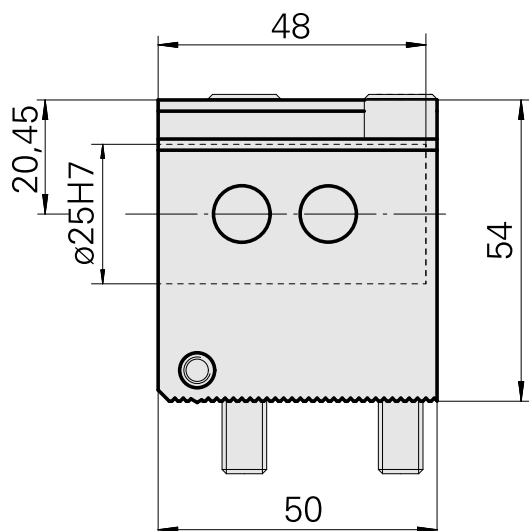

## Supporto portapunte D25

### Caratteristiche tecniche

<b>Azionamento</b>	non azionato
<b>Fissaggio VDI</b>	nessuno
<b>Raffreddamento</b>	interno
<b>Pressione</b>	20 bar
<b>Attacco</b>	D25
<b>ruotabile di 180°</b>	no
<b>X [mm]</b>	33,55
<b>Y [mm]</b>	-
<b>Z [mm]</b>	50
<b>Prodotti INDEX TRAUB</b>	ABC • ABC.2