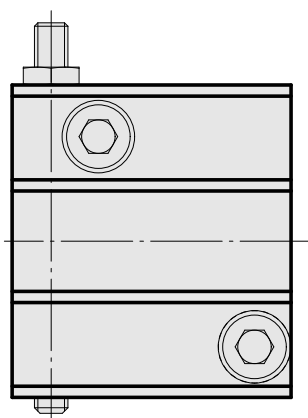

## Supporto portapunte D25

### Caratteristiche tecniche

<b>Azionamento</b>	non azionato
<b>Fissaggio VDI</b>	nessuno
<b>Raffreddamento</b>	interno
<b>Pressione</b>	20 bar
<b>Attacco</b>	D25
<b>ruotabile di 180°</b>	no
<b>X [mm]</b>	33,55
<b>Y [mm]</b>	-
<b>Z [mm]</b>	50
<b>Prodotti INDEX TRAUB</b>	ABC • ABC.2