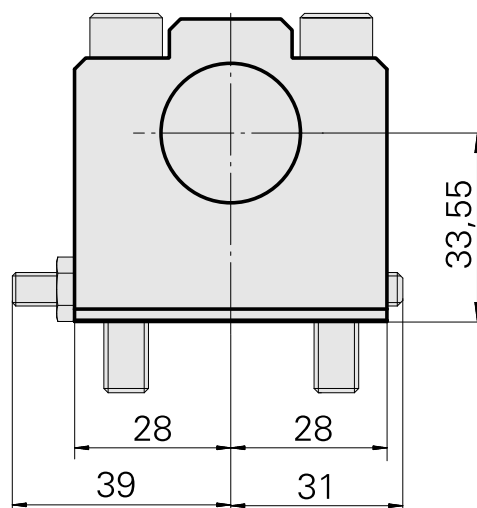

## Supporto portapunte D25

### Caratteristiche tecniche

<b>Azionamento</b>	non azionato
<b>Fissaggio VDI</b>	nessuno
<b>Raffreddamento</b>	interno
<b>Pressione</b>	20 bar
<b>Attacco</b>	D25
<b>ruotabile di 180°</b>	no
<b>X [mm]</b>	33,55
<b>Y [mm]</b>	-
<b>Z [mm]</b>	50
<b>Prodotti INDEX TRAUB</b>	ABC • ABC.2