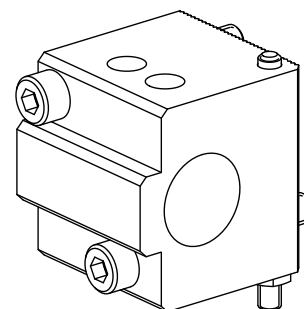

## Supporto portapunte D25

### Caratteristiche tecniche

<b>Azionamento</b>	non azionato
<b>Fissaggio VDI</b>	nessuno
<b>Raffreddamento</b>	interno
<b>Pressione</b>	20 bar
<b>Attacco</b>	D25
<b>ruotabile di 180°</b>	no
<b>X [mm]</b>	33,55
<b>Y [mm]</b>	-
<b>Z [mm]</b>	50
<b>Prodotti INDEX TRAUB</b>	ABC • ABC.2