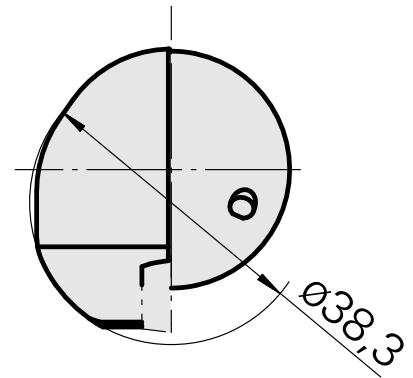

INDEX CAPTO C3 für DC.. 11T3.., rechts, mit Greiferrille

Technische Merkmale

WZH Zubehörkategorie

INDEX CAPTO C3

Aufnahme

für DC.. 11T3..

Schnellwechseleinsätze

Drehhalter