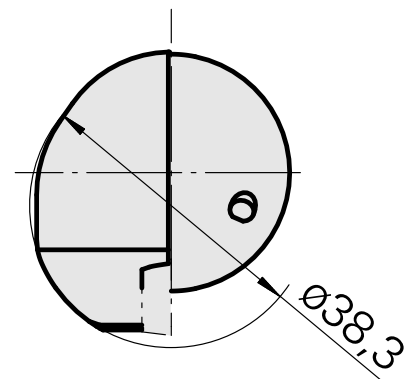

INDEX CAPTO C3 für DC.. 11T3.., rechts, mit Greiferrille

Technische Daten

WZH Zubehörkategorie

INDEX CAPTO C3

Aufnahme

für DC.. 11T3..

Schnellwechseleinsätze

Drehhalter