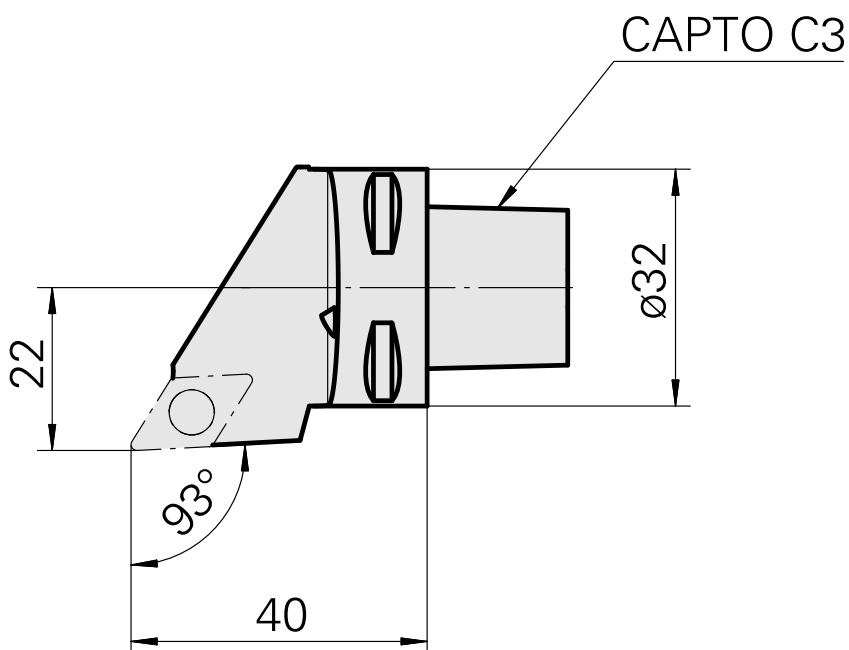

INDEX CAPTO C3 für DC.. 11T3.., rechts, mit Greiferrille

Technische Daten

WZH Zubehörkategorie

INDEX CAPTO C3

Aufnahme

für DC.. 11T3..

Schnellwechseleinsätze

Drehhalter