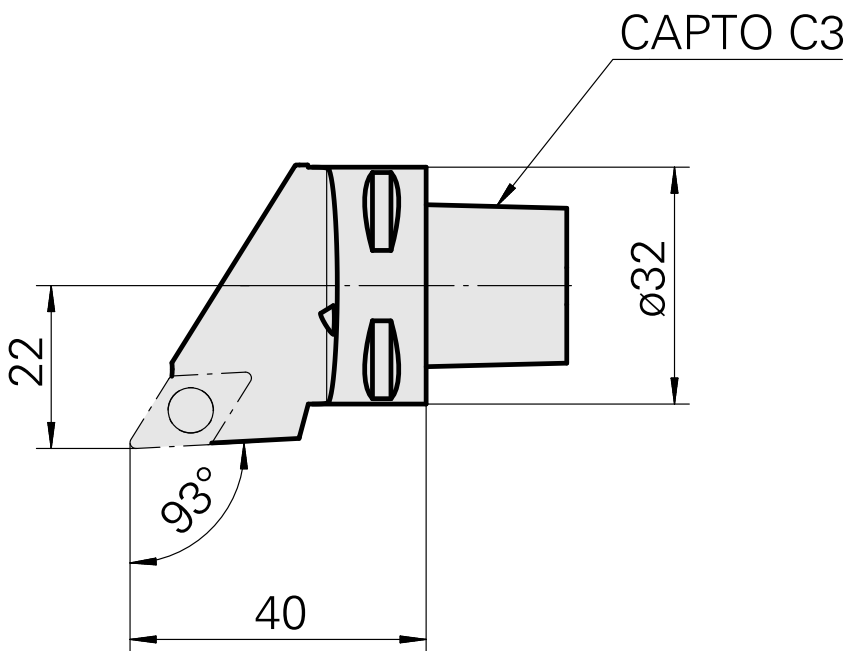

INDEX CAPTO C3 für DC.. 11T3.., rechts, mit Greiferrille

Technische Merkmale

WZH Zubehörkategorie

INDEX CAPTO C3

Aufnahme

für DC.. 11T3..

Schnellwechseleinsätze

Drehhalter