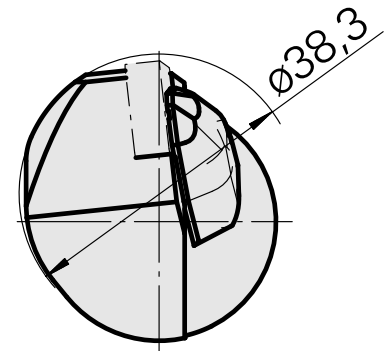

## INDEX CAPTO C3 für CN.. 1204.., links, mit Greiferrille

### Technische Daten

WZH Zubehörkategorie

INDEX CAPTO C3

Aufnahme

für CN.. 1204..

Schnellwechseleinsätze

Drehhalter