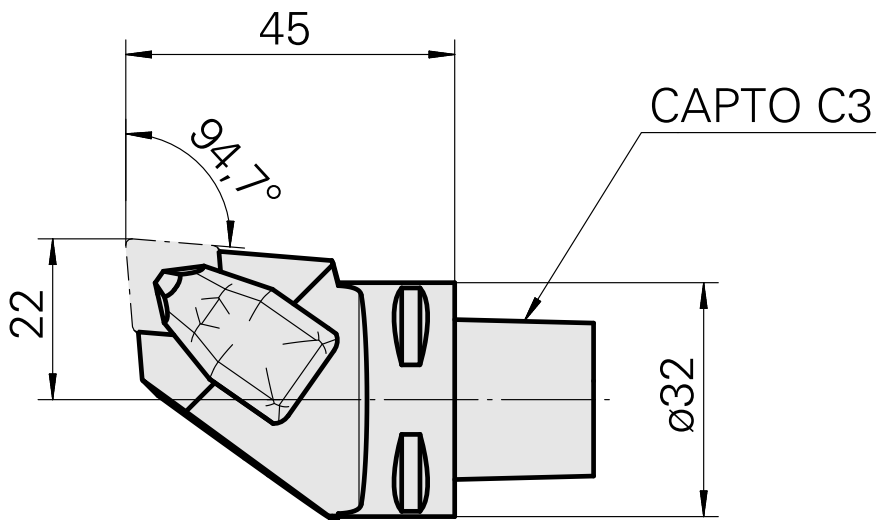

## INDEX CAPTO C3 für CN.. 1204.., links, mit Greiferrille

### Technische Daten

WZH Zubehörkategorie

INDEX CAPTO C3

Aufnahme

für CN.. 1204..

Schnellwechseleinsätze

Drehhalter