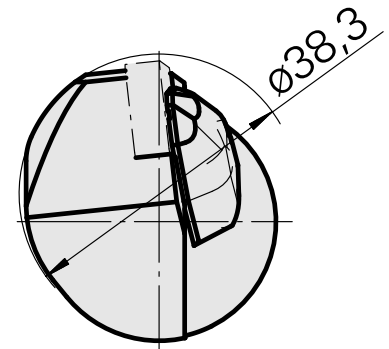

INDEX CAPTO C3 für CN.. 1204.., links, mit Greiferrille

Technische Merkmale

WZH Zubehörkategorie

INDEX CAPTO C3

Aufnahme

für CN.. 1204..

Schnellwechseleinsätze

Drehhalter