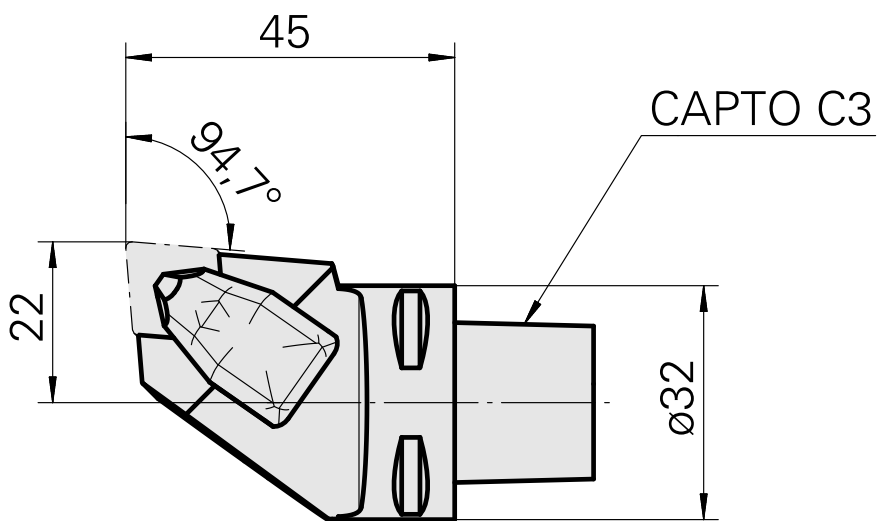

INDEX CAPTO C3 für CN.. 1204.., links, mit Greiferrille

Technische Merkmale

WZH Zubehörkategorie

INDEX CAPTO C3

Aufnahme

für CN.. 1204..

Schnellwechseleinsätze

Drehhalter