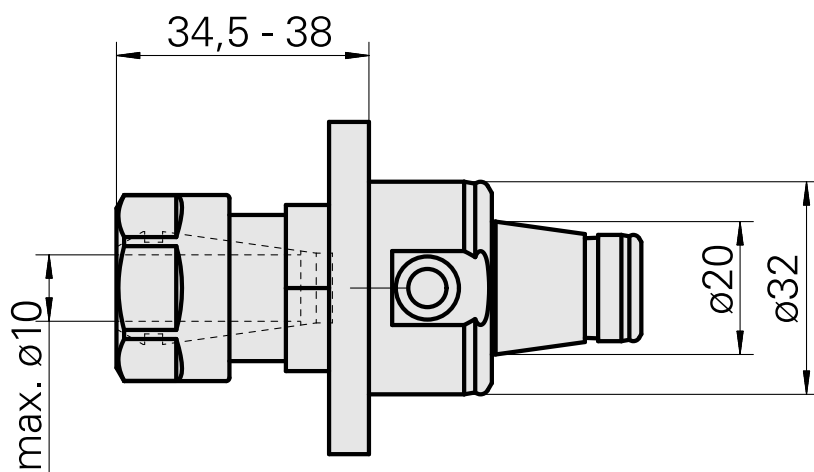

WFB 32-20 ER16

Características técnicas

PF Categoria de acessórios

WFB 32-20

Recepção

ER16

Inserções de troca rápida

pinça de montagem

Documentos

Não há downloads disponíveis para este produto

Acessórios

Necessário para operação

Chave

ID do produto : 10966369

ID anterior do produto : 490219.0161

PF Categoria de acessórios Ferramenta	Recepção ER16	Tipo de pinça de aperto ER 16	Fixação do tipo porca Rosca
Ferramenta para pinças Chaves de boca			

Acessórios opcionais

Tool holder accessories

Porca tensora

ID do produto : 10378189

ID anterior do produto : 901939.01

PF Categoria de acessórios Garra	Recepção ER16	Tipo de pinça de aperto ER 16	Fixação do tipo porca Rosca
-------------------------------------	------------------	----------------------------------	--------------------------------

[Pinça de aperto, selado](#)

ID do produto : 10433061
ID anterior do produto : W999083-
