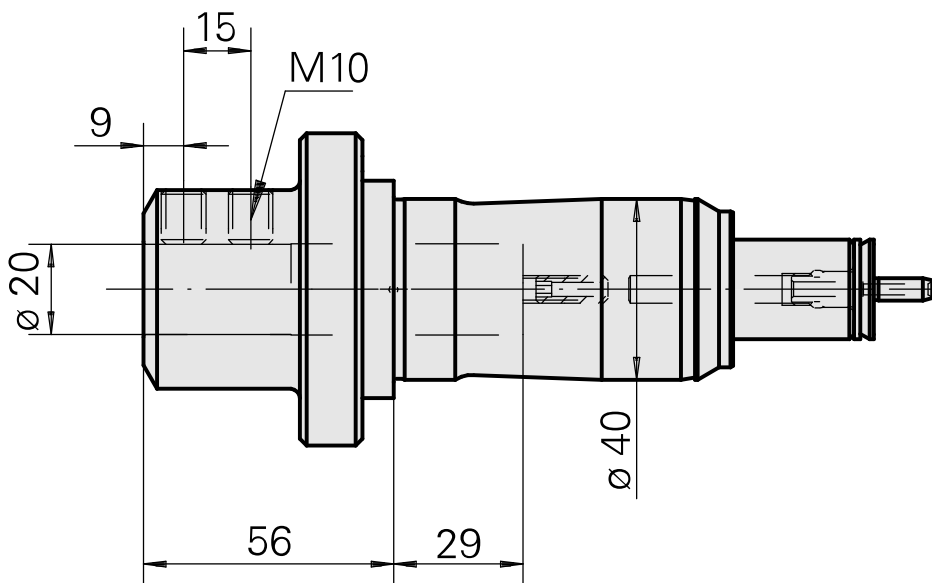

Portapunte Gambo 40 D20

Caratteristiche tecniche

Gambo TNL	Gambo 40
Azionamento	non azionato
Raffreddamento	interno
Pressione	120 bar
Attacco	D20
Prodotti INDEX TRAUB	TNK36 • TNL26

Documenti

Non sono disponibili download per questo prodotto