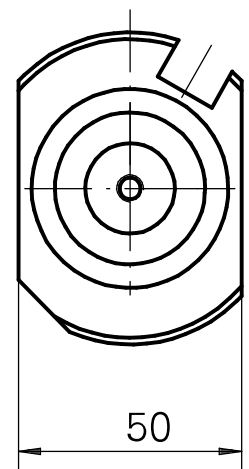

Portapunte Gambo 40 D20

Caratteristiche tecniche

Gambo TNL	Gambo 40
Azionamento	non azionato
Raffreddamento	interno
Pressione	120 bar
Attacco	D20
Prodotti INDEX TRAUB	TNK36 • TNL26

Documenti

Non sono disponibili download per questo prodotto