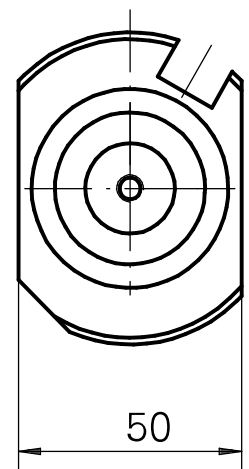

Porta-brocas Haste 40 D20

Características técnicas

Haste TNL	Haste 40
Acionamento	não acionado
Refrigeração	interno
Pressão (até)	120 bar
Recepção	D20
Produtos INDEX TRAUB	TNK36 • TNL26

Documentos

Não há downloads disponíveis para este produto