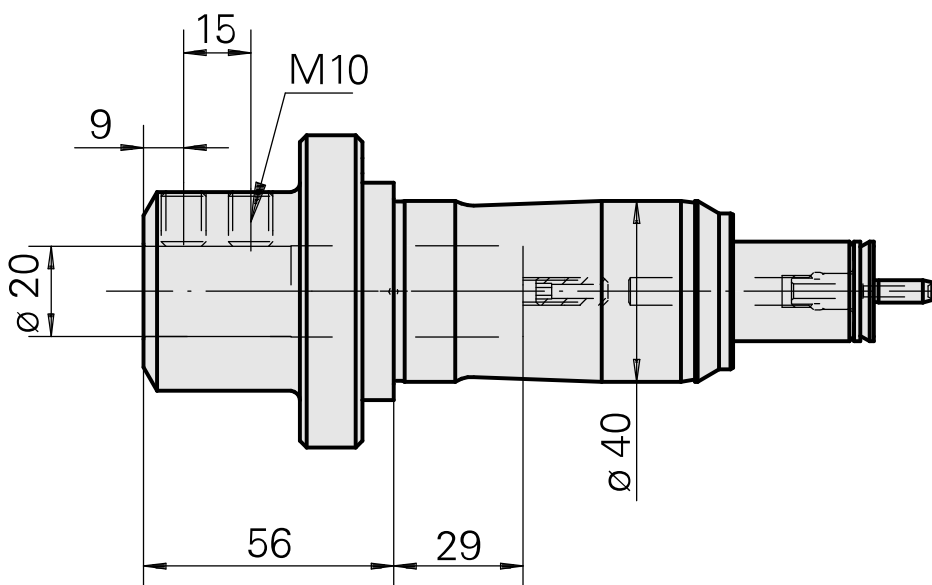

Porta-brocas Haste 40 D20

Características técnicas

Haste TNL	Haste 40
Acionamento	não acionado
Refrigeração	interno
Pressão (até)	120 bar
Recepção	D20
Produtos INDEX TRAUB	TNK36 • TNL26

Documentos

Não há downloads disponíveis para este produto