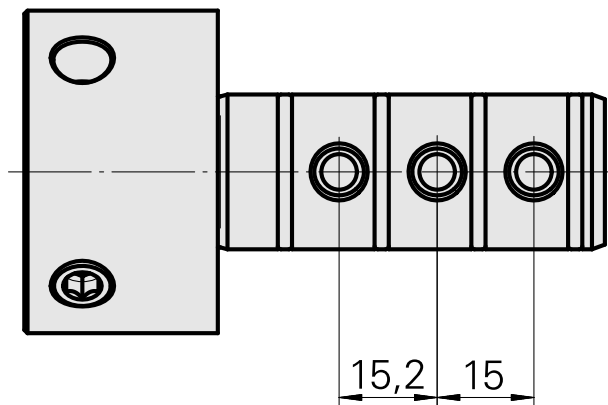

Aufnahme WFB 32-20

Technical data

Antrieb	nicht angetrieben
Kühlung	innen
Aufnahme	WFB 32-20
Druck	80 bar
X [mm]	-
Y [mm]	-
Z [mm]	-
Produkte INDEX TRAUB	ABC65 • TNK42/65 • TNL32-11 • TNL32

Documents

Product notes