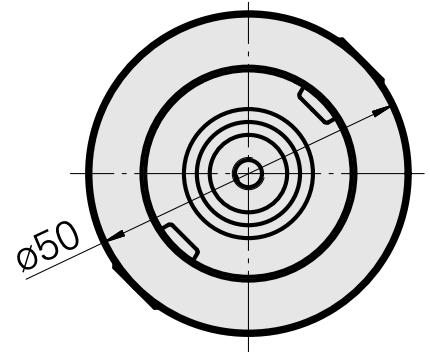

Aufnahme WFB 32-20

Technical data

Antrieb	nicht angetrieben
Kühlung	innen
Aufnahme	WFB 32-20
Druck	80 bar
X [mm]	-
Y [mm]	-
Z [mm]	-
Produkte INDEX TRAUB	ABC65 • TNK42/65 • TNL32-11 • TNL32

Documents

Product notes