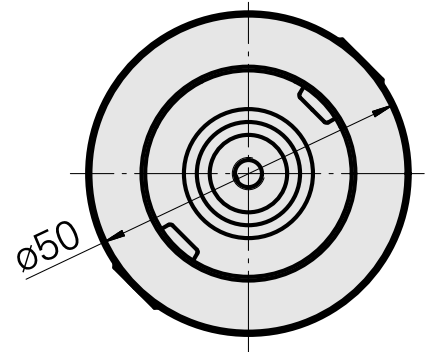

Aufnahme WFB 32-20

Technische Daten

Antrieb	nicht angetrieben
Kühlung	innen
Aufnahme	WFB 32-20
Druck	80 bar
X [mm]	-
Y [mm]	-
Z [mm]	-
Produkte INDEX TRAUB	ABC65 • TNK42/65 • TNL32-11 • TNL32

Dokumente

Produkthinweise