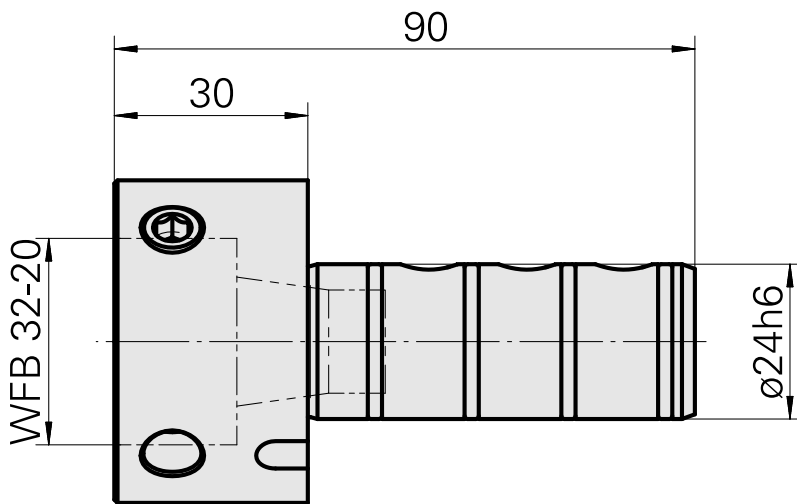

Aufnahme WFB 32-20

Technical data

Antrieb	nicht angetrieben
Kühlung	innen
Aufnahme	WFB 32-20
Druck	80 bar
X [mm]	-
Y [mm]	-
Z [mm]	-
Produkte INDEX TRAUB	ABC65 • TNK42/65 • TNL32-11 • TNL32

Documents

Product notes