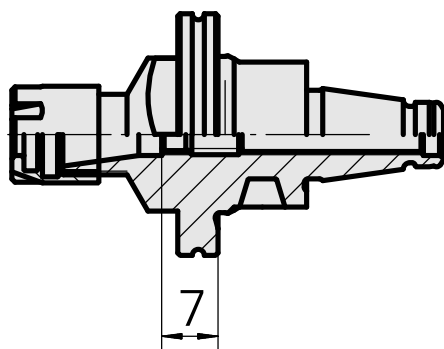

### Características técnicas

PF Categoria de acessórios

WFB 20-12

Recepção

ER8

Inserções de troca rápida

pinça de montagem

---