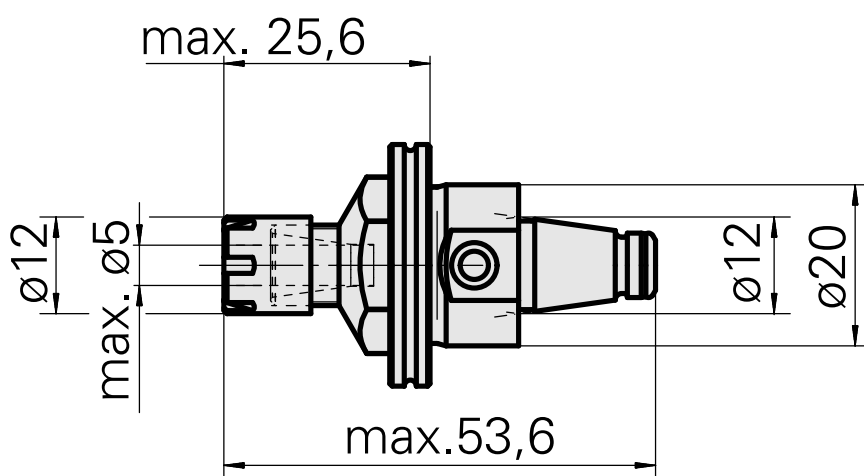

WFB 20-12 ER8

Données techniques

Catégorie d'accessoires PO

WFB 20-12

Attachement

ER8

Inserts à changement rapide

pince de serrage

Documents

Aucun téléchargement n'est disponible pour ce produit

Accessoires

Nécessaire à l'exploitation

Clé

ID produit : 11077222

Ancienne ID produit : 323118

Catégorie d'accessoires PO Outil	Attachement ER8	Type de pince de bridage ER 8	Type d'écrous de serrage Filet inter à diamètre réduit
Outil pour pinces de serrage Clé pour écrou de serrage			

Accessoires optionnels

Accessoires de porte-outils

Écrou de serrage

ID produit : 10490215

Ancienne ID produit : 323117

Catégorie d'accessoires PO Écrou de serrage	Attachement ER8	Type de pince de bridage ER 8	Type d'écrous de serrage Filet inter à diamètre réduit
--	--------------------	----------------------------------	---

Autres accessoires

Pince de serrage

ID produit : 10719579

Ancienne ID produit : 901930.8---

10035551
W9990112

INDEX

Vis de réglage M 5x10

ID produit : 10674886