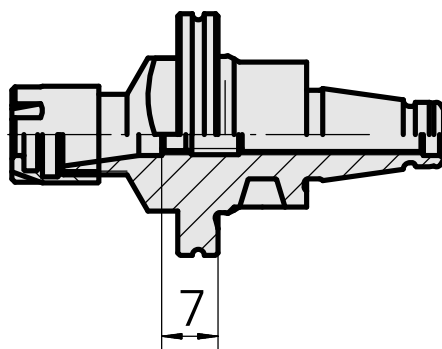

WFB 20-12 ER8

Données techniques

Catégorie d'accessoires PO

WFB 20-12

Attachement

ER8

Inserts à changement rapide

pince de serrage

Documents

Aucun téléchargement n'est disponible pour ce produit

Accessoires

Nécessaire à l'exploitation

Clé

ID produit : 11077222

Ancienne ID produit : 323118

Catégorie d'accessoires PO Outil	Attachement ER8	Type de pince de bridage ER 8	Type d'écrous de serrage Filet inter à diamètre réduit
Outil pour pinces de serrage Clé pour écrou de serrage			

Accessoires optionnels

Accessoires de porte-outils

Écrou de serrage

ID produit : 10490215

Ancienne ID produit : 323117

Catégorie d'accessoires PO Écrou de serrage	Attachement ER8	Type de pince de bridage ER 8	Type d'écrous de serrage Filet inter à diamètre réduit
--	--------------------	----------------------------------	---