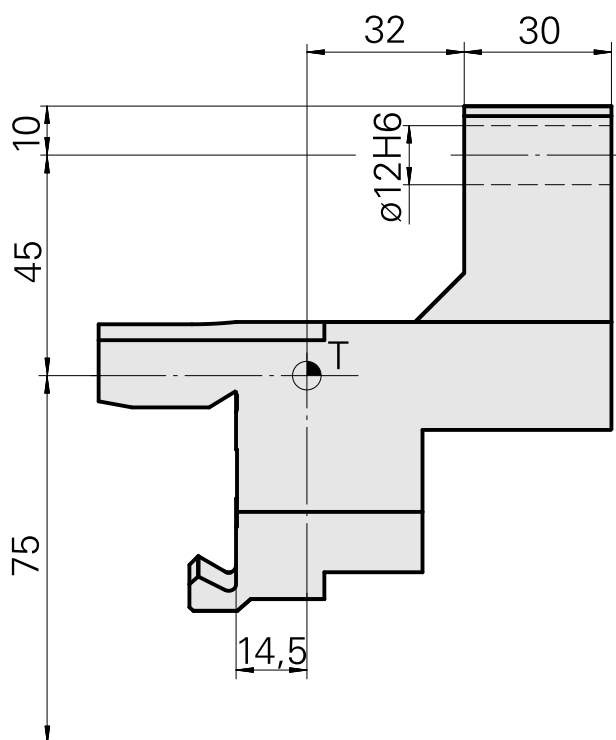

## Porte-foret Prisme arrondi D12, double

### Données techniques

Queue TNL	Prisme arrondi
Entraînement	non entraîné
Fixation TNL	Vis de serrage centrale
Attachement	D12
Réversible 180°	non
X [mm]	45
Y [mm]	19
Z [mm]	32
Produits INDEX TRAUB	TNL12