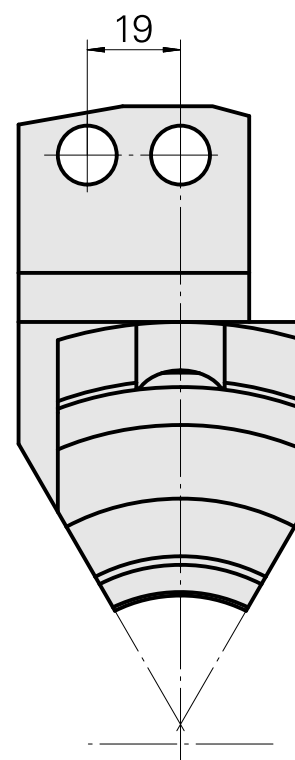

## Porte-foret Prisme arrondi D12, double

### Données techniques

Queue TNL	Prisme arrondi
Entraînement	non entraîné
Fixation TNL	Vis de serrage centrale
Attachement	D12
Réversible 180°	non
X [mm]	45
Y [mm]	19
Z [mm]	32
Produits INDEX TRAUB	TNL12