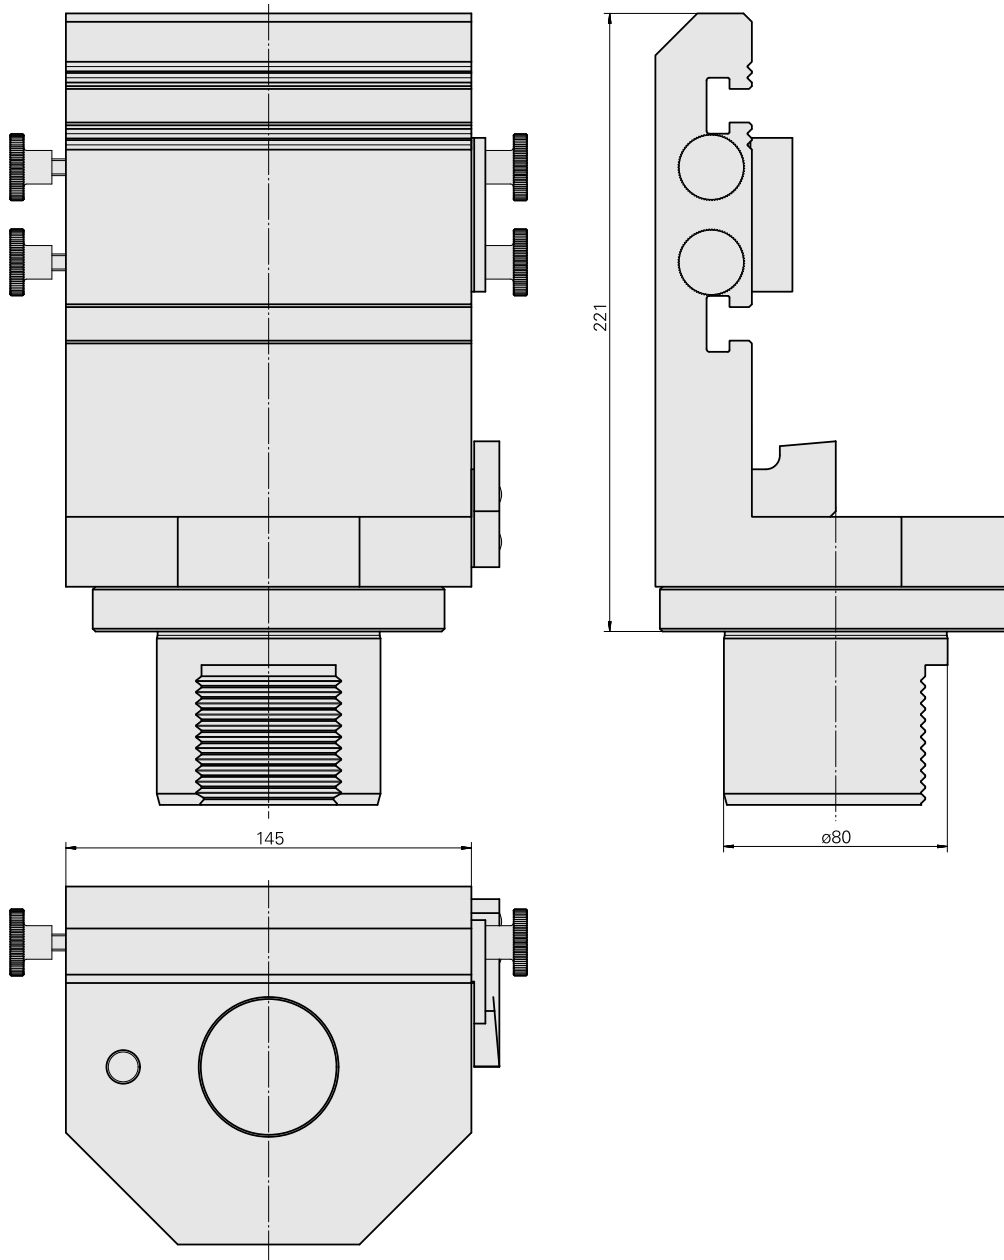

Voreinst. D80/MS16 Stechschlitten

Technische Daten

WZH Zubehörkategorie

Adapter für Voreinstellgeräte

Aufnahme

D80 für Voreinstellgeräte

Werkzeugaufnahme

MS16 Stechschlitten

[Anschlagleiste](#)

Artikel-Id : 10182559

frühere Artikel-Id : W00016.0131
