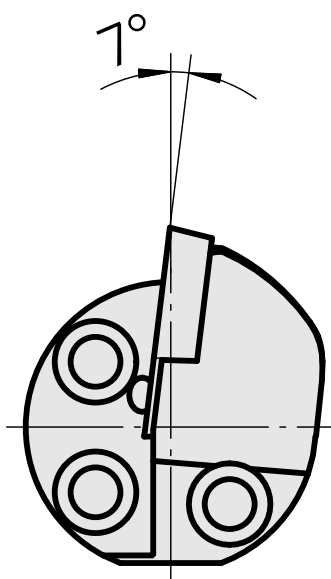

## Ausdrehkopf

### Technische Daten

Aufnahme	für VC.. 1604..
Kühlung	innen
Druck	50 bar
X [mm]	32
Z [mm]	22
Produkte INDEX TRAUB	G220.3 • R200 • TNX65/42 • TNX220.3

## Zubehör

Optionales Zubehör

**weiteres Zubehör**

[Senkschraube Wohlhaupter Nr. 115673](#)

Artikel-Id : 10587078

frühere Artikel-Id : W00013.0026

---