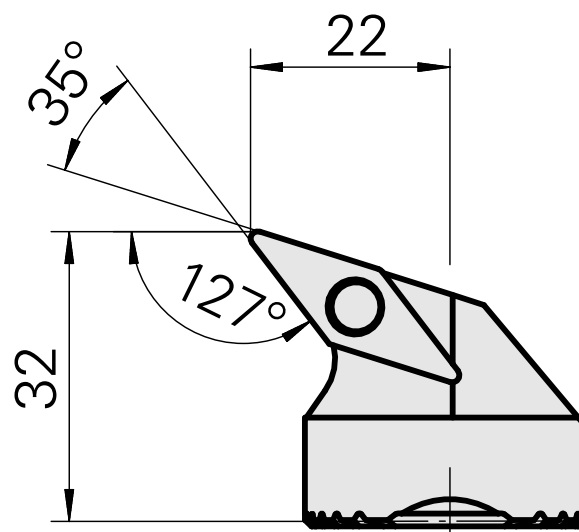

### Technische Daten

Aufnahme	für VC.. 1604..
Kühlung	innen
Druck	50 bar
X [mm]	32
Z [mm]	22
Produkte INDEX TRAUB	G220.3 • R200 • TNX65/42 • TNX220.3