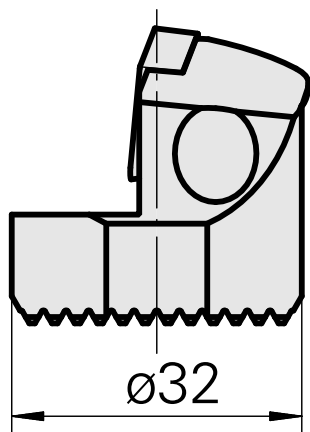

## Ausdrehkopf

### Technische Daten

Aufnahme	für VC.. 1604..
Kühlung	innen
Druck	50 bar
X [mm]	32
Z [mm]	22
Produkte INDEX TRAUB	G220.3 • R200 • TNX65/42 • TNX220.3

## Zubehör

Optionales Zubehör

**weiteres Zubehör**

[Senkschraube Wohlhaupter Nr. 115673](#)

Artikel-Id : 10587078

frühere Artikel-Id : W00013.0026

---