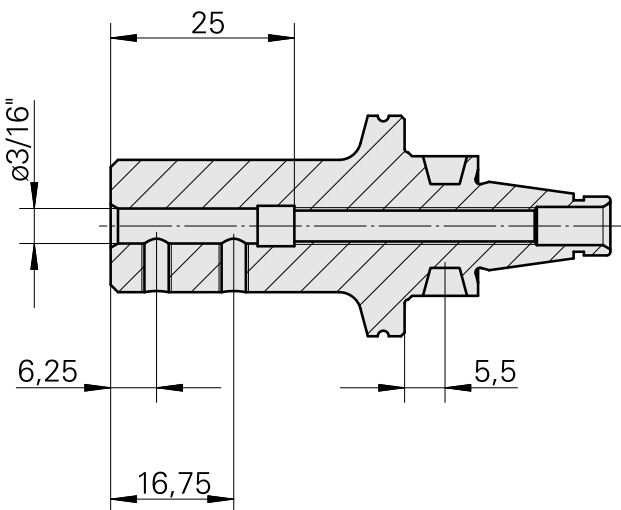

WFB 20-12 D3/16"

Technische Daten

WZH Zubehörkategorie

WFB 20-12

Aufnahme

D3/16"

Schnellwechseleinsätze

Ausdrehhalter

Dokumente

Für dieses Produkt sind keine Downloads vorhanden

Zubehör

Optionales Zubehör

weiteres Zubehör

[Stellschraube M 5x15](#)

Artikel-Id : 10491071
frühere Artikel-Id : 326794

[Stift-Gewinde 45H M 4x 5 913](#)

Artikel-Id : 10039648
frühere Artikel-Id : 410156.0405
