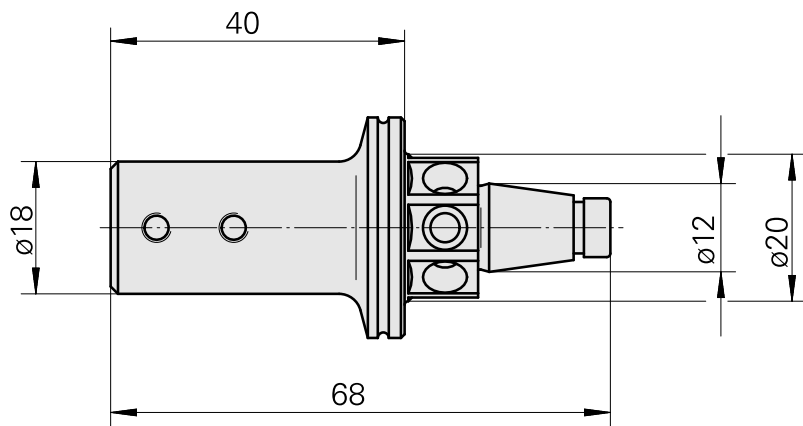

WFB 20-12 D3/16"

Technische Daten

WZH Zubehörkategorie

WFB 20-12

Aufnahme

D3/16"

Schnellwechseleinsätze

Ausdrehhalter

Dokumente

Für dieses Produkt sind keine Downloads vorhanden

Zubehör

Optionales Zubehör

weiteres Zubehör

[Stellschraube M 5x15](#)

Artikel-Id : 10491071
frühere Artikel-Id : 326794

[Stift-Gewinde 45H M 4x 5 913](#)

Artikel-Id : 10039648
frühere Artikel-Id : 410156.0405
