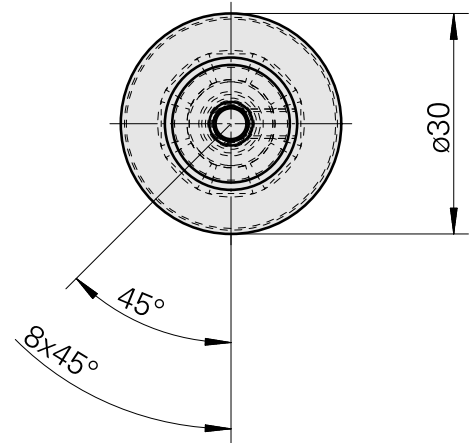

WFB 20-12 D3/16"

Technische Daten

WZH Zubehörkategorie

WFB 20-12

Aufnahme

D3/16"

Schnellwechseleinsätze

Ausdrehhalter

Dokumente

Für dieses Produkt sind keine Downloads vorhanden

Zubehör

Optionales Zubehör

weiteres Zubehör

[Stellschraube M 5x15](#)

Artikel-Id : 10491071
frühere Artikel-Id : 326794

[Stift-Gewinde 45H M 4x 5 913](#)