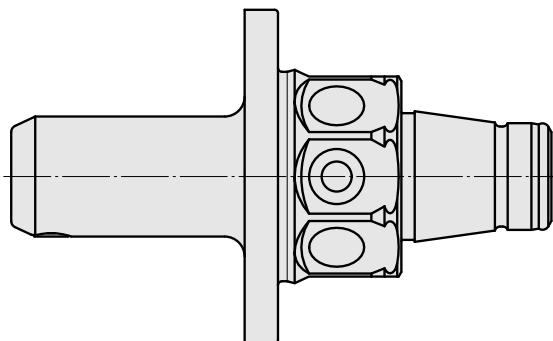

## WFB 32-20 Horn Typ 105

### Technische Daten

**WZH Zubehörkategorie**

WFB 32-20

**Aufnahme**

Horn Typ 105

**Schnellwechseleinsätze**

Horn S-Mini