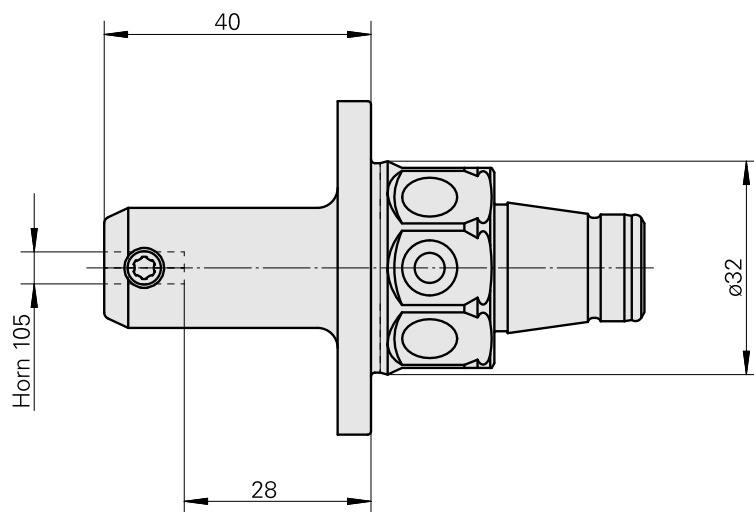

## WFB 32-20 Horn Typ 105

### Technische Daten

**WZH Zubehörkategorie**

WFB 32-20

**Aufnahme**

Horn Typ 105

**Schnellwechseleinsätze**

Horn S-Mini